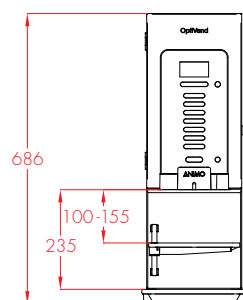

- + Bryggetid, kop (120 ml): 5-12 sekunder
Bryggetid, kande (1,5 l): ca. 60 sekunder
- + Kapacitet pr. time: 360 kopper (120 ml) / 40 liter varmt vand
- + Anslået strøm: 230V / 50-60Hz / 3275W
- + Justerbar kopplatform: 100-155 mm
- + Maks. hane højde: 118 mm / TS 235 mm / TL 355 mm
- + Varmtvandsbeholders kapacitet: 2,7 l (OVs) / 5,5 l, rustfrit stål element, beskyttelse mod tærkogning
- + Kompatibel med forskellige betalingssystemer (MDB)
- + Vandtilslutning: 3/4"

OPTIVEND NG

Alle dimensioner er i millimeter.

OPTIVEND TS / TL NG

SET FRA SIDEN

SET FRA OVEN

OPTIVEND s NG

OPTIVEND s TS NG

SET FRA SIDEN