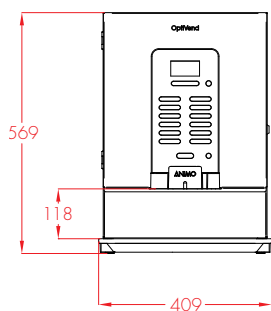

TEKNISKE SPECIFIKATIONER

- + Bryggetid, kop (120 ml): 5-12 sekunder
  Bryggetid, kande (1,5 l): ca. 60 sekunder
- + Kapacitet pr. time: 360 kopper (120 ml) / 40 liter varmt vand
- + Anslået strøm: 230V / 50-60Hz / 3275W
- + Justerbar kopplatform: 100-155 mm
- + Maks. hane højde: 118 mm / TS 235 mm / TL 355 mm
- + Varmtvandsbeholders kapacitet: 2,7 l (OVs) / 5,5 l, rustfrit stål element, beskyttelse mod tærkogning
- + Kompatibel med forskellige betalingssystemer (MDB)
- + Vandtilslutning: 3/4"

OPTIVEND NG

Alle dimensioner er i millimeter.