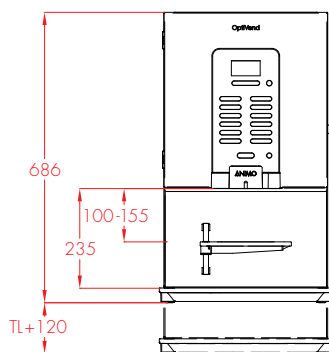

- + Bryggetid, kop (120 ml): 5-12 sekunder
Bryggetid, kande (1,5 l): ca. 60 sekunder
- + Kapacitet pr. time: 360 kopper (120 ml) / 40 liter varmt vand
- + Anslået strøm: 230V / 50-60Hz / 3275W
- + Justerbar kopplatform: 100-155 mm
- + Maks. hane højde: 118 mm / TS 235 mm / TL 355 mm
- + Varmtvandsbeholders kapacitet: 2,7 l (OVs) / 5,5 l, rustfrit stål element, beskyttelse mod tærkogning
- + Kompatibel med forskellige betalingssystemer (MDB)
- + Vandtilslutning: 3/4"

OPTIVEND NG

Alle dimensioner er i millimeter.

OPTIVEND TS / TL NG

SET FRA SIDEN

SET FRA OVEN

OPTIVEND s NG

OPTIVEND s TS NG

SET FRA SIDEN